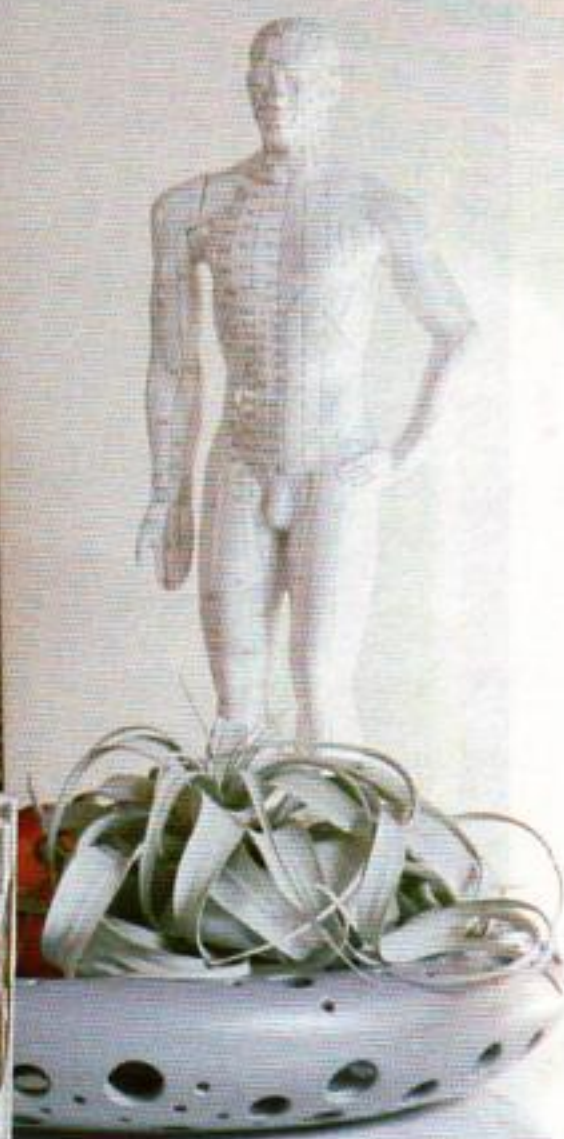

# I CREATIVI DEL MOMENTO

Un dettaglio del tavolo da pranzo con oggetti disegnati da Levy per Gaia & Gino: in primo piano, vaso "Ceremony", candeliere "Mistic", fruttiera "Galactica". La scultura di legno è di Levy, il pannello sullo sfondo è un'opera della sua compagna, Zoè Ouvrier. Nella pagina accanto, la zona pranzo: la lampada a sospensione è una "Akari" di Isamu Noguchi. Sulla parete, due pannelli di Zoè Ouvrier.